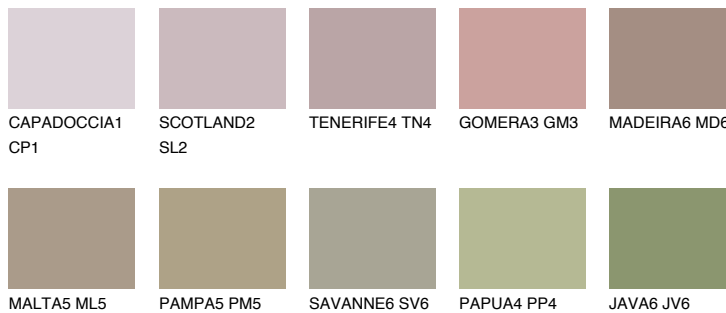

COLUMBIA4 CL4

☀ 32% **TSR** 30%

Супутній кольори

Кольори

INTENSE

Для отримання додаткової інформації про штукатурки і фарби перейдіть
за посиланням www.ceresit.com

www.ceresit.ua