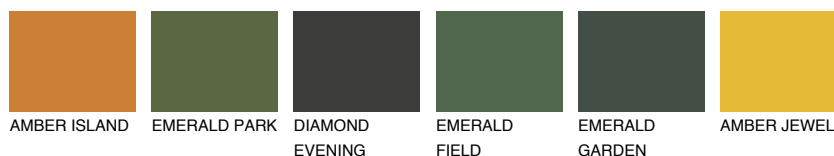

COLUMBIA4 CL4

☀ 32% **TSR** 30%

Супутній кольори

Кольори

INTENSE

Для отримання додаткової інформації про штукатурки і фарби перейдіть
за посиланням www.ceresit.com

www.ceresit.ua