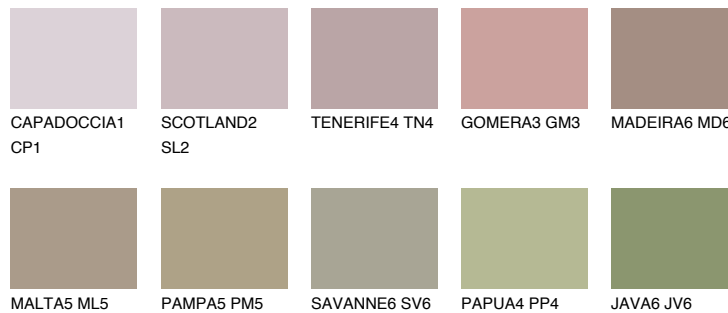

COLUMBIA4 CL4

☀ 32% **TSR 30%**

Супутній кольори

Кольори

INTENSE

Для отримання додаткової інформації про штукатурки і фарби перейдіть
за посиланням www.ceresit.com

www.ceresit.ua