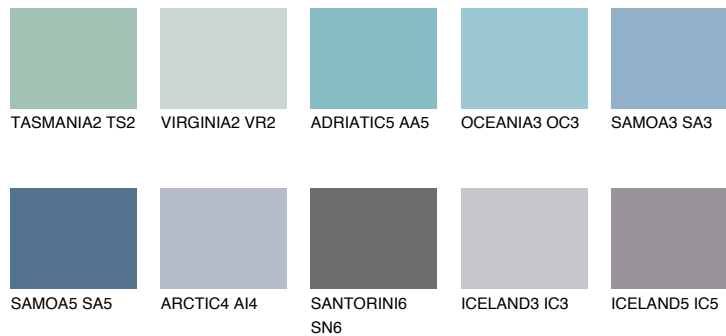

SAMOA4 SA4

☀ 30% **TSR** 34%

Супутній кольори

Кольори

INTENSE

Для отримання додаткової інформації про штукатурки і фарби перейдіть
за посиланням www.ceresit.com

www.ceresit.ua