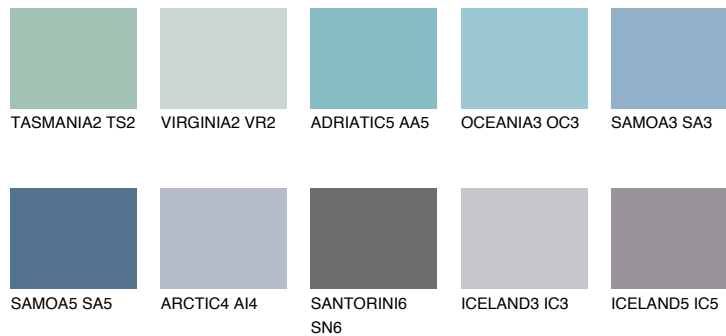

SAMOA4 SA4

☀️ 30% **TSR 34%**

Супутній кольори

Кольори

INTENSE

Для отримання додаткової інформації про штукатурки і фарби перейдіть
за посиланням www.ceresit.com

www.ceresit.ua