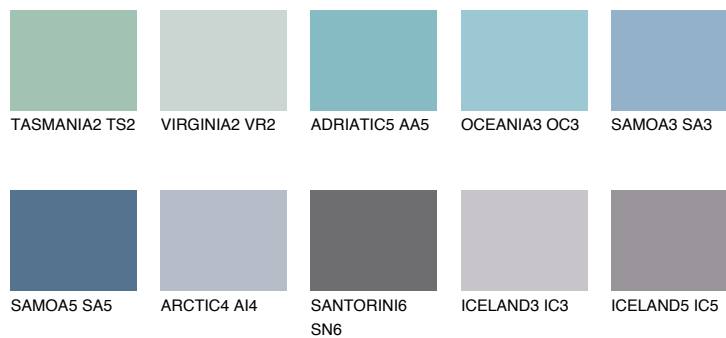

SAMOA4 SA4

☀ 30% **TSR** 34%

Супутній кольори

Кольори

INTENSE

Для отримання додаткової інформації про штукатурки і фарби перейдіть
за посиланням www.ceresit.com

www.ceresit.ua