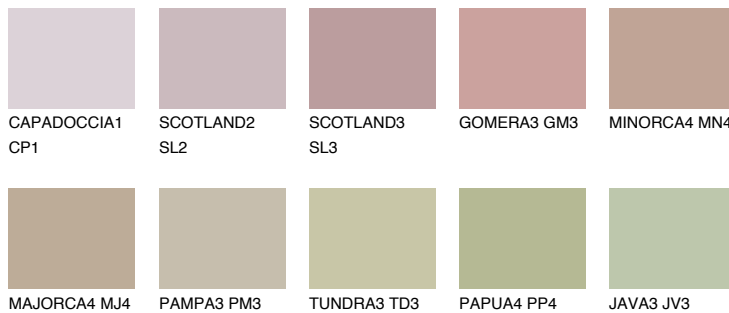

COLUMBIA3 CL3

40% TSR 41%

Супутній кольори

Кольори

INTENSE

Для отримання додаткової інформації про штукатурки і фарби перейдіть
за посиланням www.ceresit.com

www.ceresit.ua