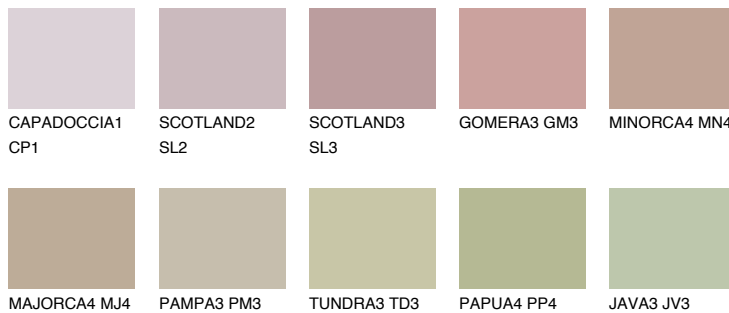

COLUMBIA3 CL3

40% **TSR** 41%

Супутній кольори

Кольори

INTENSE

Для отримання додаткової інформації про штукатурки і фарби перейдіть
за посиланням www.ceresit.com

www.ceresit.ua