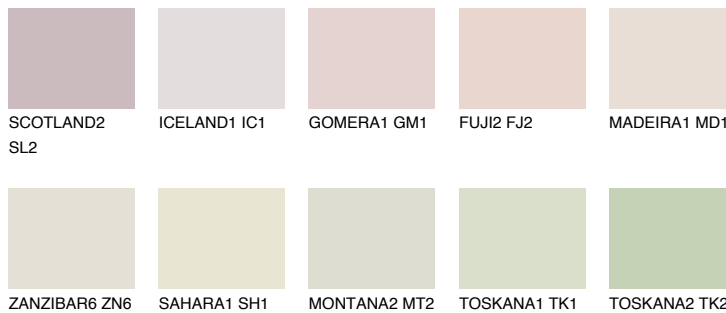

COLUMBIA2 CL2

66% **TSR** 61%

Супутній кольори

Кольори

INTENSE

Для отримання додаткової інформації про штукатурки і фарби перейдіть
за посиланням www.ceresit.com

www.ceresit.ua