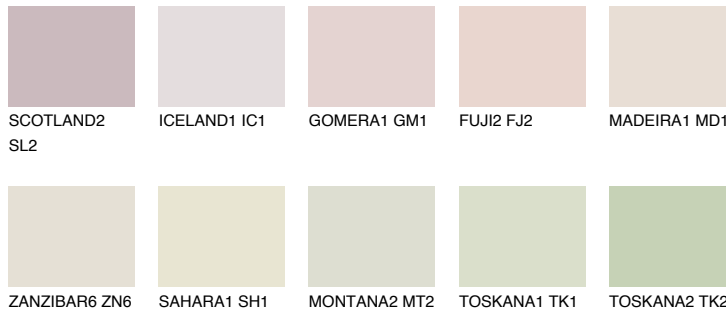

## COLUMBIA2 CL2

66% **TSR** 61%

## Супутній кольори

### Кольори