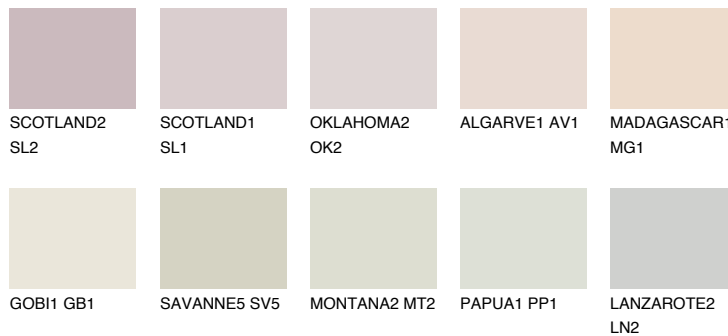

COLUMBIA1 CL1

76% **TSR** 69%

Супутній кольори

Кольори

INTENSE

Для отримання додаткової інформації про штукатурки і фарби перейдіть
за посиланням www.ceresit.com

www.ceresit.ua