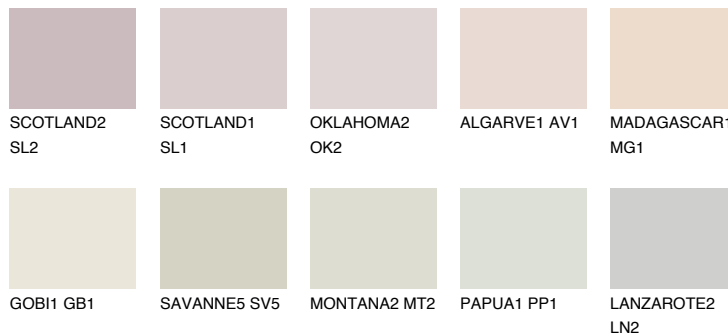

## COLUMBIA1 CL1

76% **TSR** 69%

## Супутній кольори

### Кольори