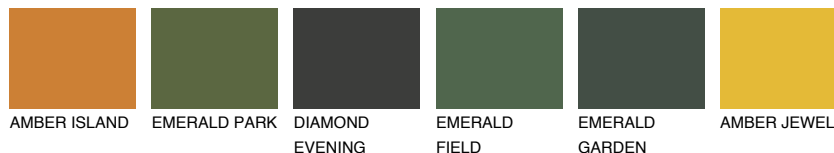

MADEIRA6 MD6

☀ 29% **TSR** 28%

Супутній кольори

Кольори

INTENSE

Для отримання додаткової інформації про штукатурки і фарби перейдіть
за посиланням www.ceresit.com

www.ceresit.ua