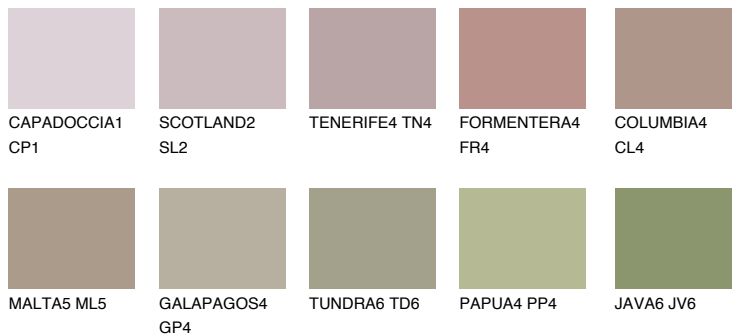

MADEIRA6 MD6

☀ 29% **TSR** 28%

Супутній кольори

Кольори

INTENSE

Для отримання додаткової інформації про штукатурки і фарби перейдіть
за посиланням www.ceresit.com

www.ceresit.ua