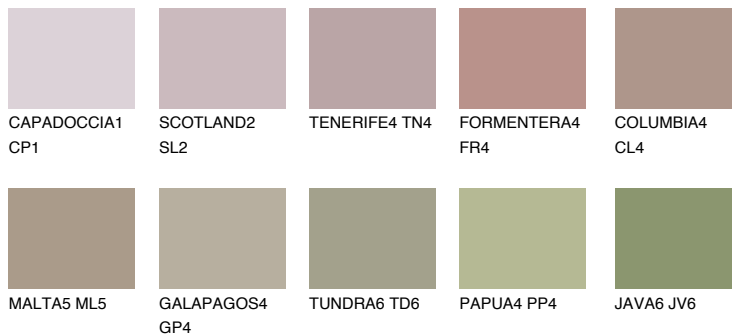

## MADEIRA6 MD6

☀ 29% **TSR** 28%

## Супутній кольори

### Кольори