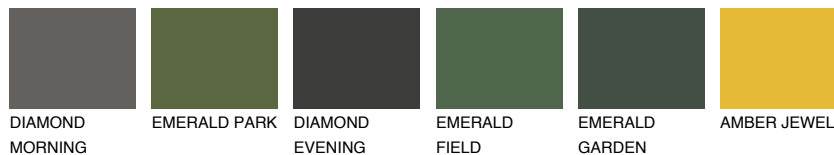

MADEIRA5 MD5

42% **TSR** 41%

Супутній кольори

Кольори

INTENSE

Для отримання додаткової інформації про штукатурки і фарби перейдіть
за посиланням www.ceresit.com

www.ceresit.ua