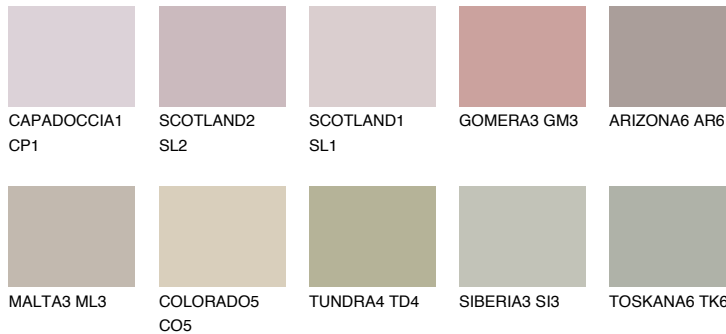

MADEIRA5 MD5

42% **TSR** 41%

Супутній кольори

Кольори

INTENSE

Для отримання додаткової інформації про штукатурки і фарби перейдіть
за посиланням www.ceresit.com

www.ceresit.ua