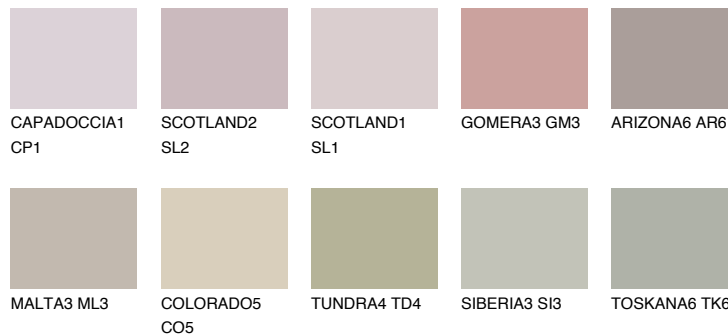

MADEIRA5 MD5

42% **TSR** 41%

Супутній кольори

Кольори

INTENSE

Для отримання додаткової інформації про штукатурки і фарби перейдіть
за посиланням www.ceresit.com

www.ceresit.ua