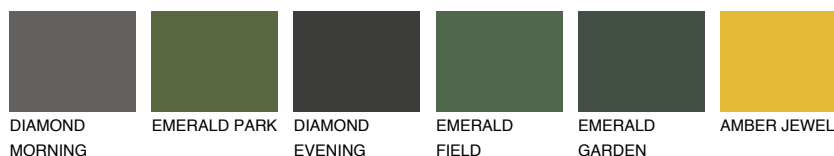

MADEIRA5 MD5

42% **TSR** 41%

Супутній кольори

Кольори

INTENSE

Для отримання додаткової інформації про штукатурки і фарби перейдіть
за посиланням www.ceresit.com

www.ceresit.ua