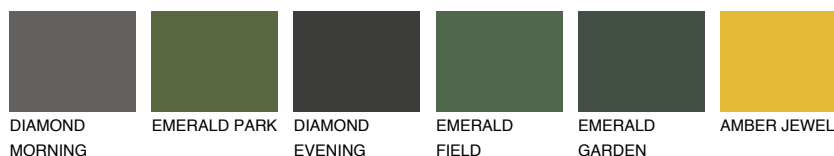

## MADEIRA4 MD4

51% TSR 49%

## Супутній кольори

### Кольори