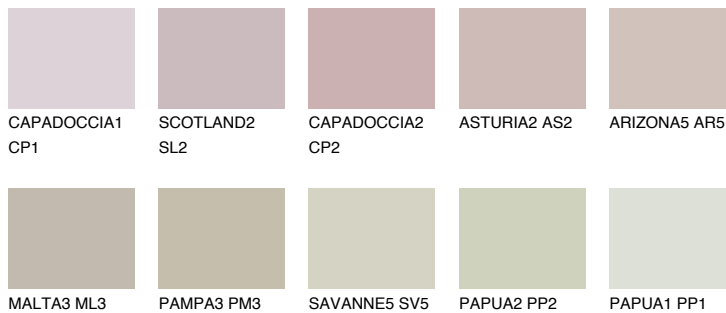

MADEIRA4 MD4

51% TSR 49%

Супутній кольори

Кольори

INTENSE

Для отримання додаткової інформації про штукатурки і фарби перейдіть
за посиланням www.ceresit.com

www.ceresit.ua