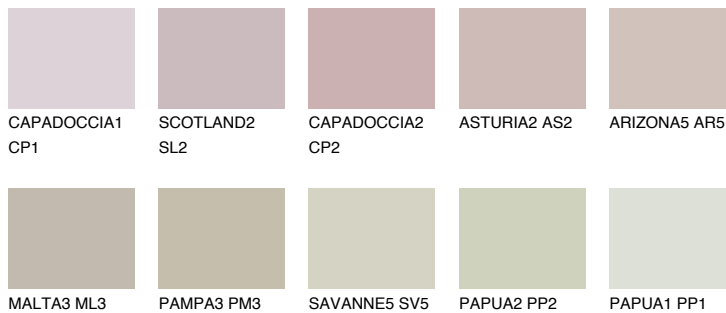

## MADEIRA4 MD4

51% TSR 49%

## Супутній кольори

### Кольори