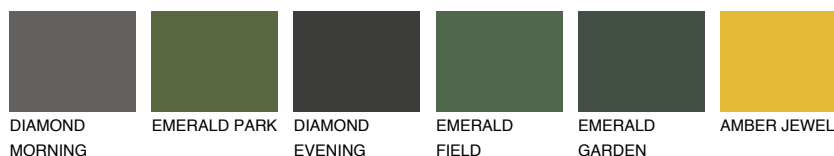

MADEIRA4 MD4

51% TSR 49%

Супутній кольори

Кольори

INTENSE

Для отримання додаткової інформації про штукатурки і фарби перейдіть
за посиланням www.ceresit.com

www.ceresit.ua