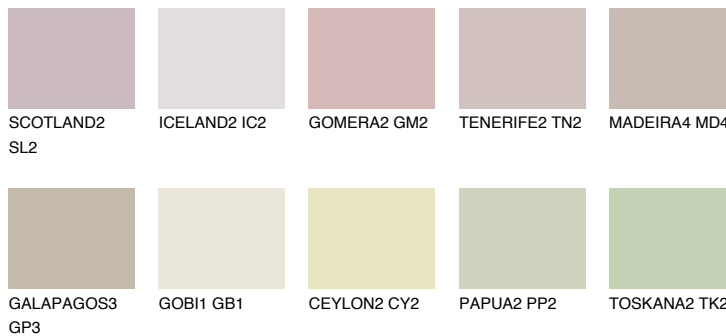

MADEIRA3 MD3

52% TSR 50%

Супутній кольори

Кольори

INTENSE

Для отримання додаткової інформації про штукатурки і фарби перейдіть
за посиланням www.ceresit.com

www.ceresit.ua