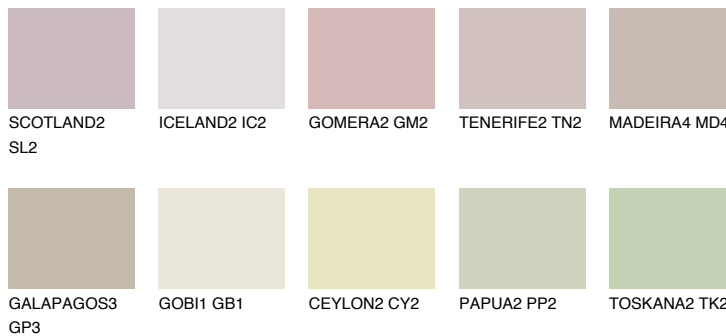

MADEIRA3 MD3

52% **TSR** 50%

Супутній кольори

Кольори

INTENSE

Для отримання додаткової інформації про штукатурки і фарби перейдіть за посиланням www.ceresit.com

www.ceresit.ua