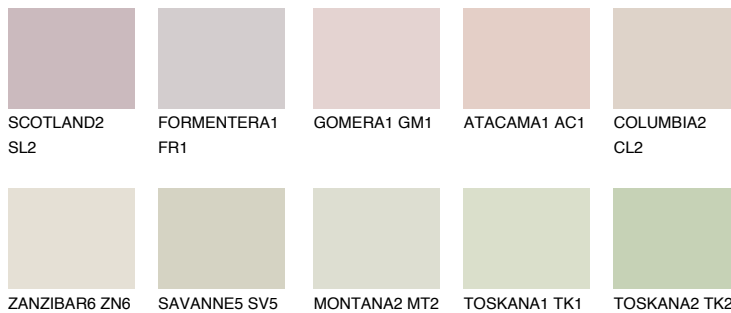

MADEIRA2 MD2

66% **TSR** 64%

Супутній кольори

Кольори

INTENSE

Для отримання додаткової інформації про штукатурки і фарби перейдіть
за посиланням www.ceresit.com

www.ceresit.ua