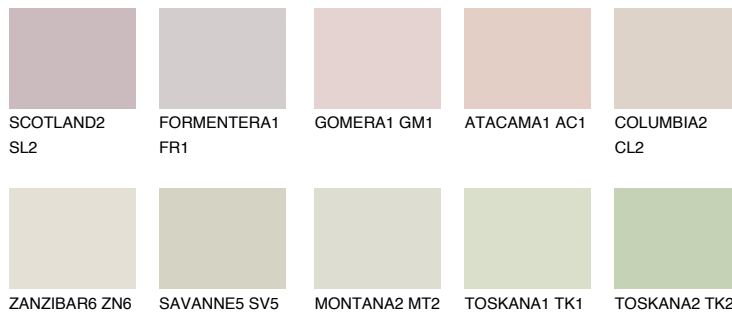

## MADEIRA2 MD2

66% TSR 64%

## Супутній кольори

### Кольори