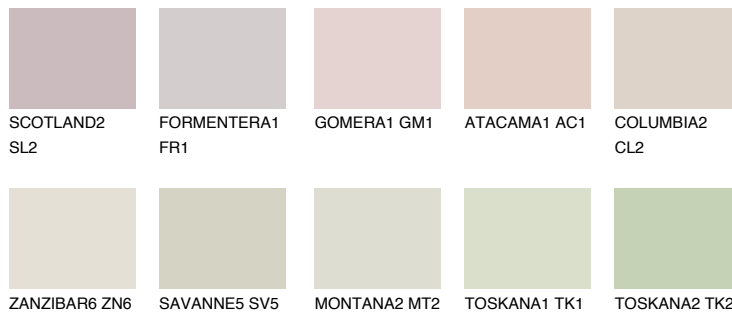

MADEIRA2 MD2

66% **TSR** 64%

Супутній кольори

Кольори

INTENSE

Для отримання додаткової інформації про штукатурки і фарби перейдіть
за посиланням www.ceresit.com

www.ceresit.ua