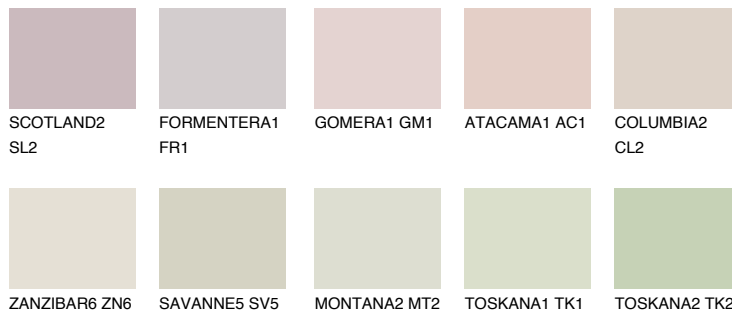

MADEIRA2 MD2

66% TSR 64%

Супутній кольори

Кольори

INTENSE

Для отримання додаткової інформації про штукатурки і фарби перейдіть за посиланням www.ceresit.com

www.ceresit.ua