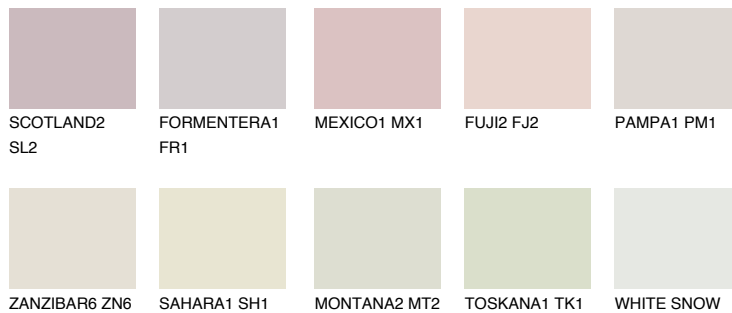

MADEIRA1 MD1

74% **TSR** 72%

Супутній кольори

Кольори

INTENSE

Для отримання додаткової інформації про штукатурки і фарби перейдіть
за посиланням www.ceresit.com

www.ceresit.ua