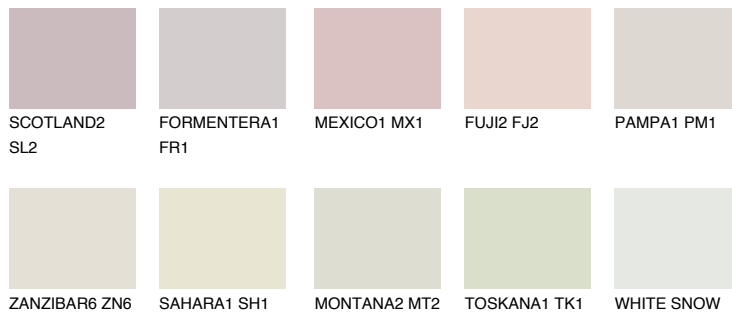

## MADEIRA1 MD1

74% **TSR** 72%

## Супутній кольори

### Кольори