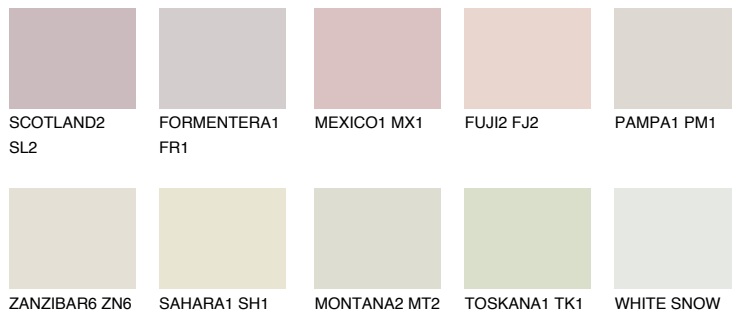

## MADEIRA1 MD1

 74% **TSR** 72%

## Супутній кольори

### Кольори