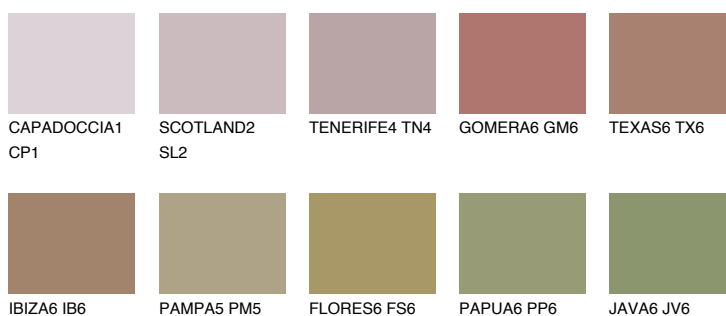

MINORCA6 MN6

☀ 19% **TSR 20%**

Супутній кольори

Кольори

INTENSE

Для отримання додаткової інформації про штукатурки і фарби перейдіть
за посиланням www.ceresit.com

www.ceresit.ua