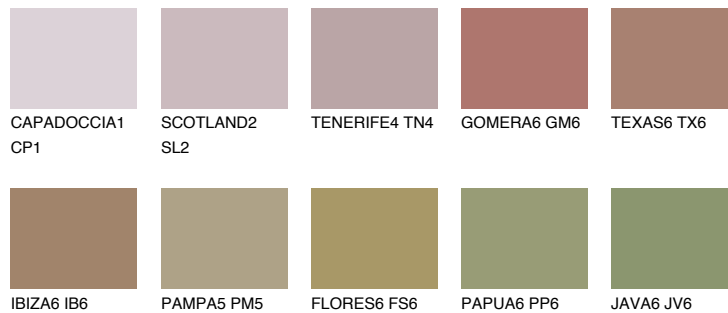

## MINORCA6 MN6

☀ 19%    **TSR 20%**

## Супутній кольори

### Кольори