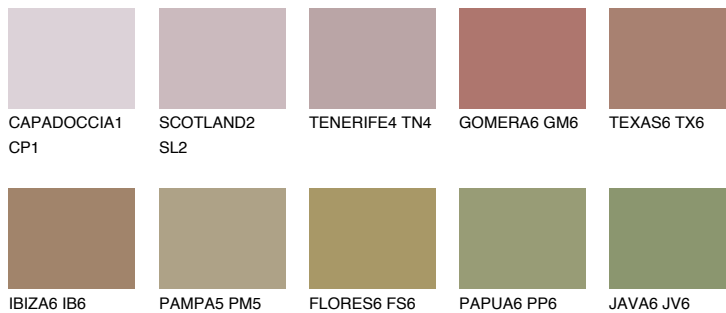

MINORCA6 MN6

☀ 19% **TSR 20%**

Супутній кольори

Кольори

INTENSE

Для отримання додаткової інформації про штукатурки і фарби перейдіть
за посиланням www.ceresit.com

www.ceresit.ua