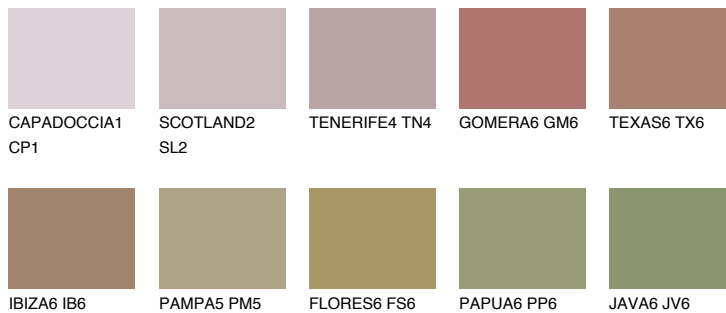

## MINORCA6 MN6

☀ 19%    **TSR 20%**

## Супутній кольори

### Кольори