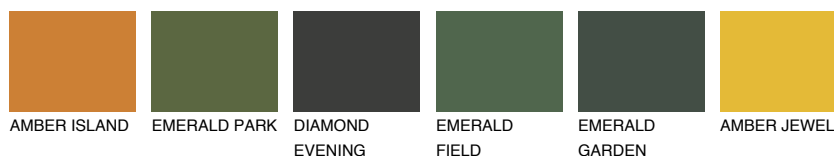

MINORCA6 MN6

☀ 19% **TSR 20%**

Супутній кольори

Кольори

INTENSE

Для отримання додаткової інформації про штукатурки і фарби перейдіть
за посиланням www.ceresit.com

www.ceresit.ua