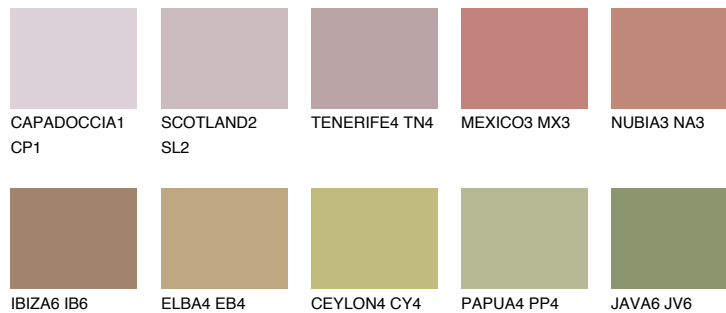

MINORCA5 MN5

☀ 27% **TSR 30%**

Супутній кольори

Кольори

INTENSE

Для отримання додаткової інформації про штукатурки і фарби перейдіть
за посиланням www.ceresit.com

www.ceresit.ua