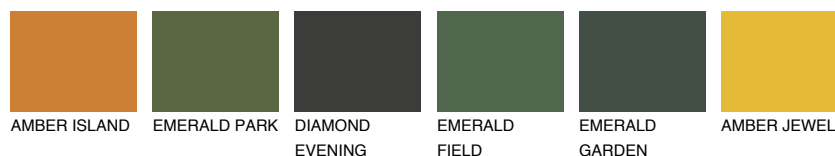

MINORCA5 MN5

☀ 27%   **TSR 30%**

Супутній кольори

Кольори

INTENSE

Для отримання додаткової інформації про штукатурки і фарби перейдіть
за посиланням www.ceresit.com

www.ceresit.ua