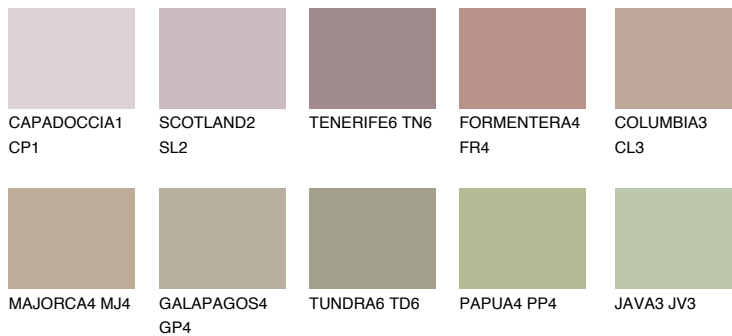

MINORCA4 MN4

40% **TSR** 41%

Супутній кольори

Кольори

INTENSE

Для отримання додаткової інформації про штукатурки і фарби перейдіть
за посиланням www.ceresit.com

www.ceresit.ua