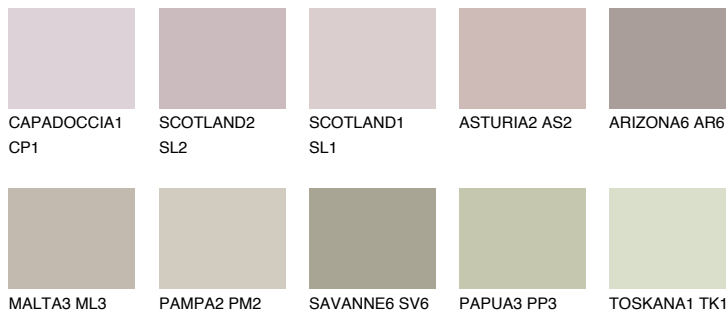

MINORCA3 MN3

48% **TSR** 44%

Супутній кольори

Кольори

INTENSE

Для отримання додаткової інформації про штукатурки і фарби перейдіть
за посиланням www.ceresit.com

www.ceresit.ua