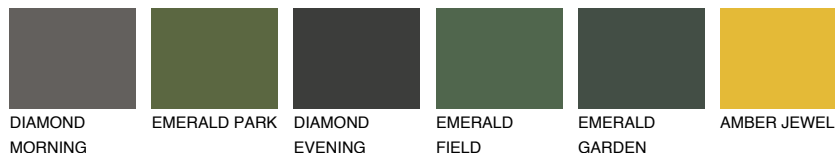

MINORCA3 MN3

48% **TSR** 44%

Супутній кольори

Кольори

INTENSE

Для отримання додаткової інформації про штукатурки і фарби перейдіть
за посиланням www.ceresit.com

www.ceresit.ua