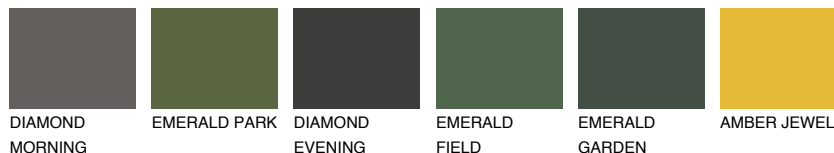

MINORCA3 MN3

48% **TSR** 44%

Супутній кольори

Кольори

INTENSE

Для отримання додаткової інформації про штукатурки і фарби перейдіть
за посиланням www.ceresit.com

www.ceresit.ua