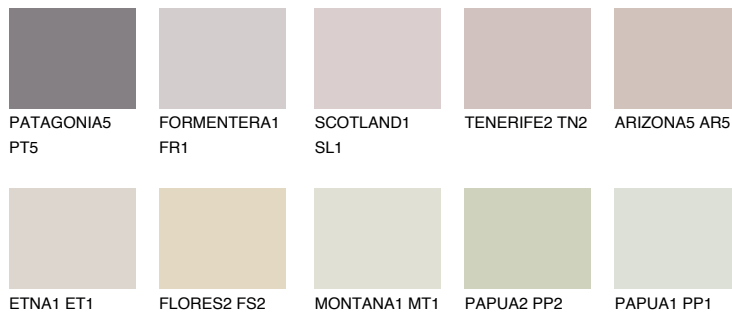

## MINORCA2 MN2

64% **TSR** 63%

## Супутній кольори

### Кольори