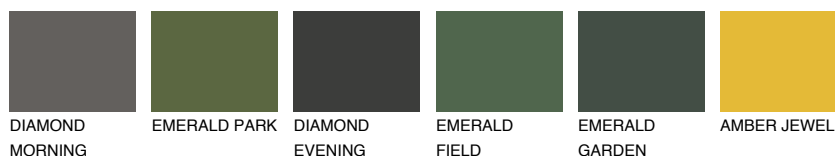

MINORCA2 MN2

64% **TSR** 63%

Супутній кольори

Кольори

INTENSE

Для отримання додаткової інформації про штукатурки і фарби перейдіть
за посиланням www.ceresit.com

www.ceresit.ua