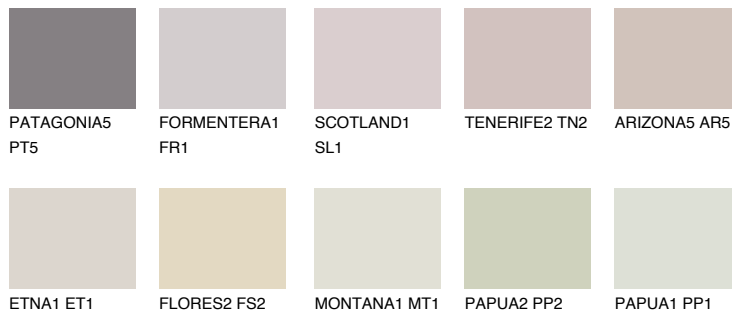

MINORCA2 MN2

64% **TSR** 63%

Супутній кольори

Кольори

INTENSE

Для отримання додаткової інформації про штукатурки і фарби перейдіть
за посиланням www.ceresit.com

www.ceresit.ua