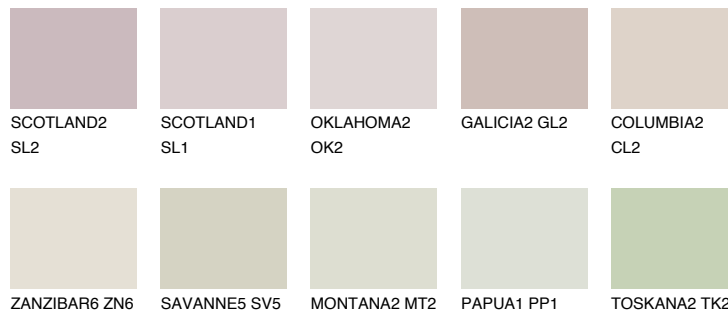

MINORCA1 MN1

71% **TSR** 65%

Супутній кольори

Кольори

INTENSE

Для отримання додаткової інформації про штукатурки і фарби перейдіть
за посиланням www.ceresit.com

www.ceresit.ua