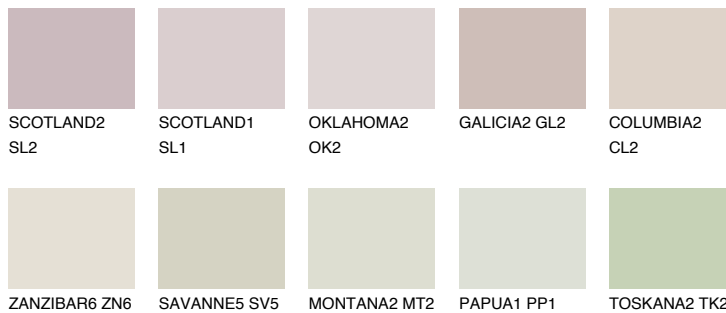

## MINORCA1 MN1

71% **TSR** 65%

## Супутній кольори

### Кольори