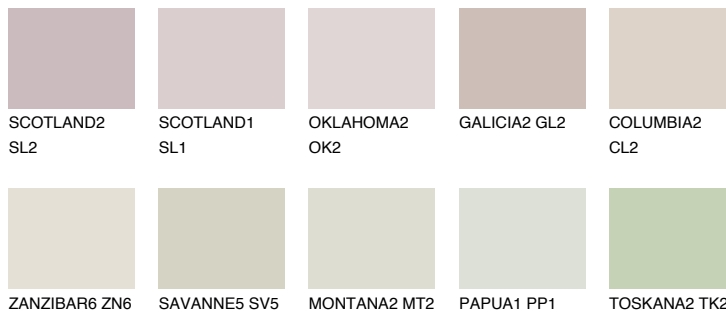

## MINORCA1 MN1

 71% **TSR** 65%

## Супутній кольори

### Кольори