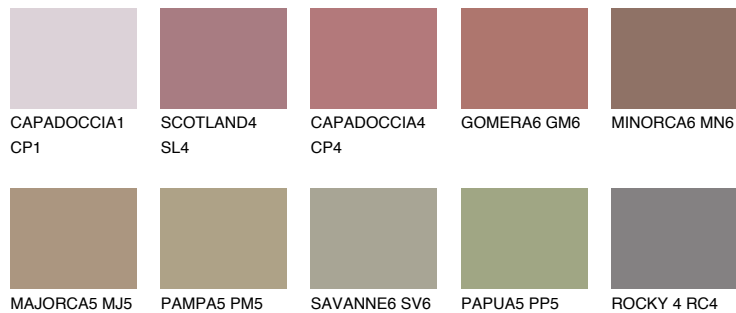

GALICIA6 GL6

19% **TSR** 22%

Супутній кольори

Кольори

INTENSE

Для отримання додаткової інформації про штукатурки і фарби перейдіть
за посиланням www.ceresit.com

www.ceresit.ua