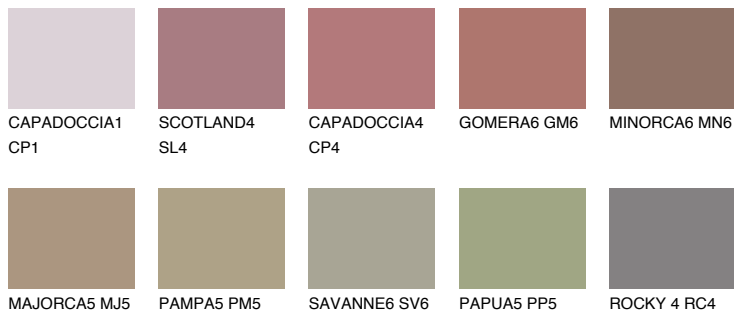

GALICIA6 GL6

☀ 19% **TSR** 22%

Супутній кольори

Кольори

INTENSE

Для отримання додаткової інформації про штукатурки і фарби перейдіть
за посиланням www.ceresit.com

www.ceresit.ua