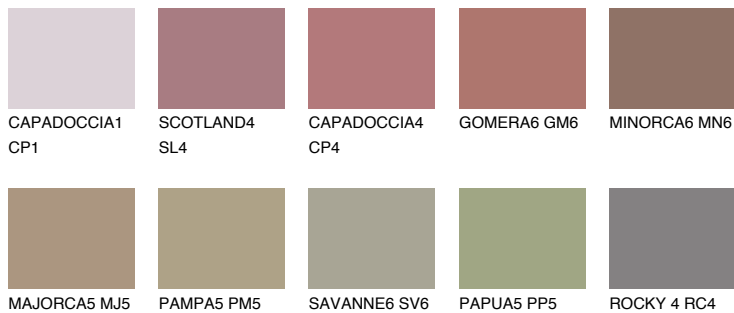

GALICIA6 GL6

☀ 19% **TSR 22%**

Супутній кольори

Кольори

INTENSE

Для отримання додаткової інформації про штукатурки і фарби перейдіть
за посиланням www.ceresit.com

www.ceresit.ua