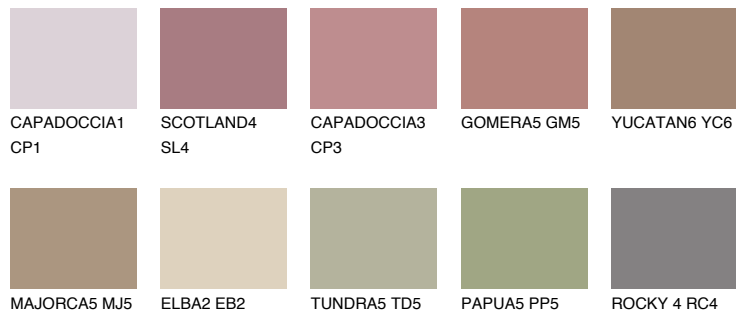

GALICIA5 GL5

☀ 24% **TSR** 29%

Супутній кольори

Кольори

INTENSE

Для отримання додаткової інформації про штукатурки і фарби перейдіть
за посиланням www.ceresit.com

www.ceresit.ua