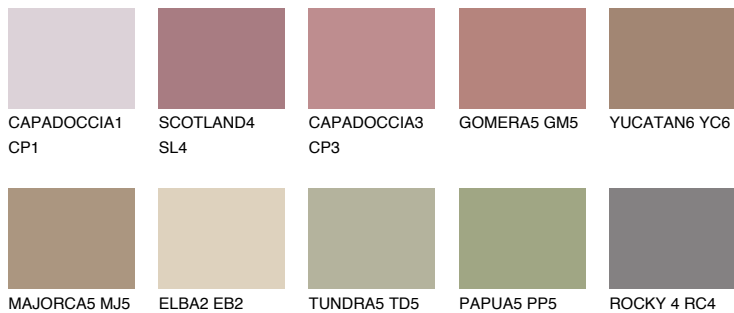

GALICIA5 GL5

☀ 24% **TSR** 29%

Супутній кольори

Кольори

INTENSE

Для отримання додаткової інформації про штукатурки і фарби перейдіть
за посиланням www.ceresit.com

www.ceresit.ua