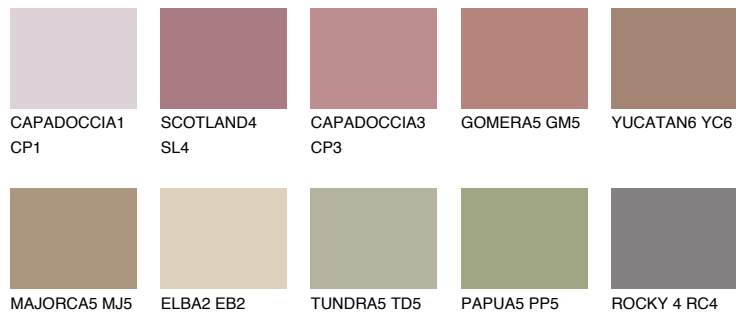

## GALICIA5 GL5

☀ 24%    **TSR** 29%

## Супутній кольори

### Кольори