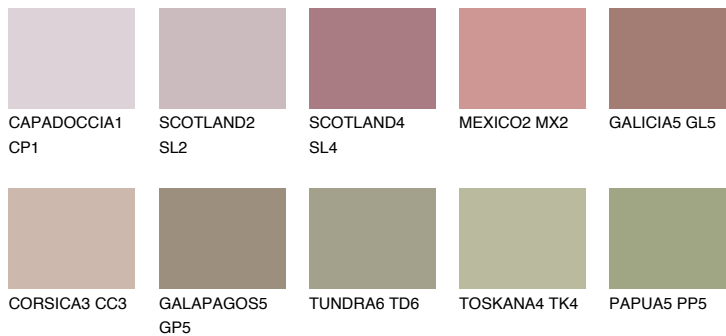

GALICIA4 GL4

31% TSR 33%

Супутній кольори

Кольори

INTENSE

Для отримання додаткової інформації про штукатурки і фарби перейдіть
за посиланням www.ceresit.com

www.ceresit.ua