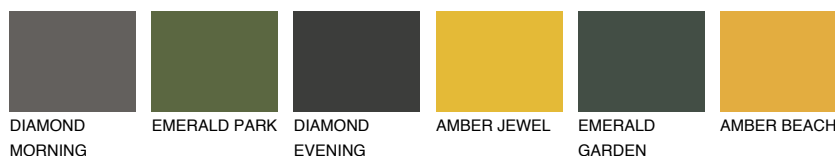

GALICIA4 GL4

31% **TSR** 33%

Супутній кольори

Кольори

INTENSE

Для отримання додаткової інформації про штукатурки і фарби перейдіть
за посиланням www.ceresit.com

www.ceresit.ua