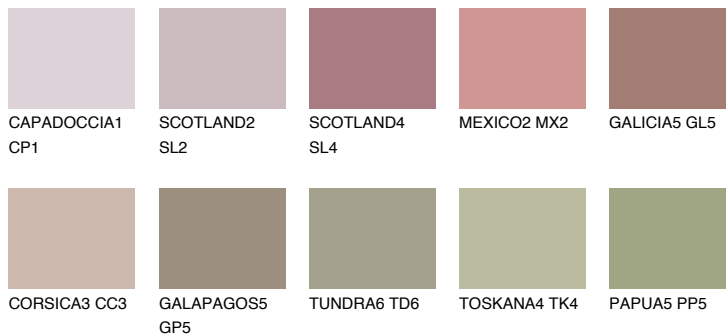

GALICIA4 GL4

31% **TSR** 33%

Супутній кольори

Кольори

INTENSE

Для отримання додаткової інформації про штукатурки і фарби перейдіть
за посиланням www.ceresit.com

www.ceresit.ua