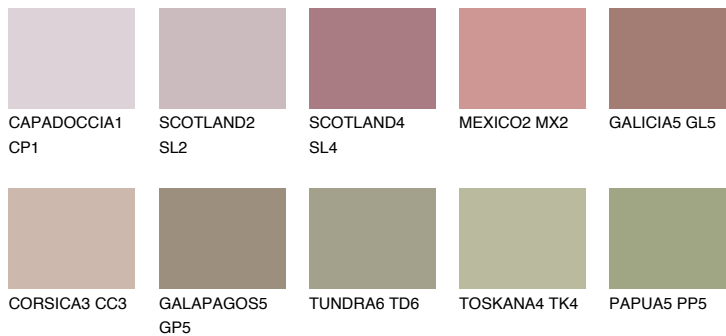

## GALICIA4 GL4

31% TSR 33%

## Супутній кольори

### Кольори