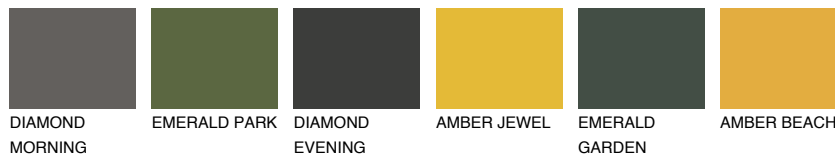

GALICIA4 GL4

31% TSR 33%

Супутній кольори

Кольори

INTENSE

Для отримання додаткової інформації про штукатурки і фарби перейдіть
за посиланням www.ceresit.com

www.ceresit.ua