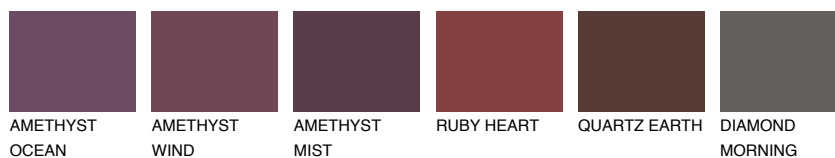

GALICIA3 GL3

☀ 42% **TSR 40%**

Супутній кольори

Кольори

INTENSE

Для отримання додаткової інформації про штукатурки і фарби перейдіть
за посиланням www.ceresit.com

www.ceresit.ua