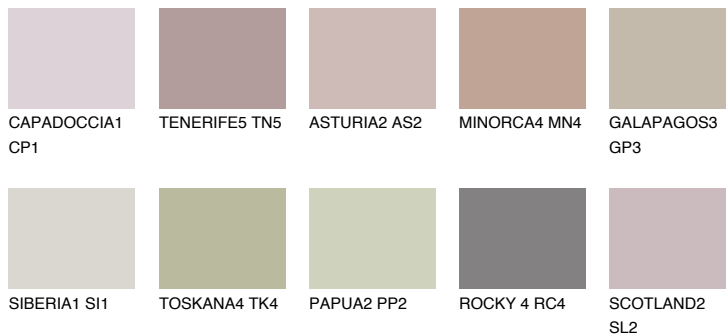

GALICIA3 GL3

42% TSR 40%

Супутній кольори

Кольори

INTENSE

Для отримання додаткової інформації про штукатурки і фарби перейдіть за посиланням www.ceresit.com

www.ceresit.ua