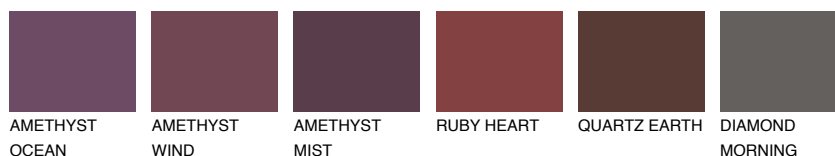

GALICIA3 GL3

42% TSR 40%

Супутній кольори

Кольори

INTENSE

Для отримання додаткової інформації про штукатурки і фарби перейдіть за посиланням www.ceresit.com

www.ceresit.ua