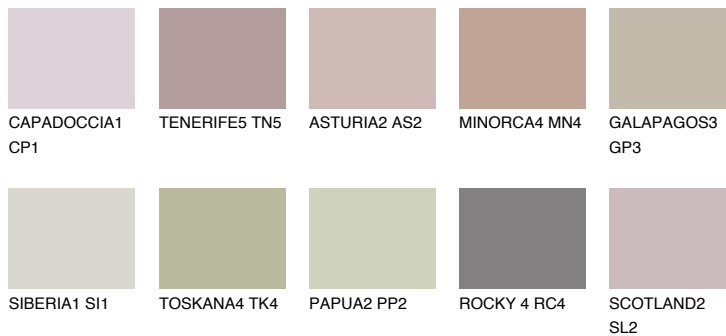

## GALICIA3 GL3

42% TSR 40%

## Супутній кольори

### Кольори