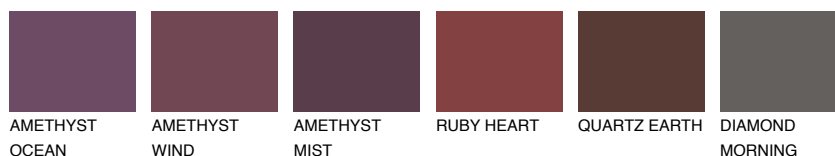

GALICIA3 GL3

☀ 42% **TSR 40%**

Супутній кольори

Кольори

INTENSE

Для отримання додаткової інформації про штукатурки і фарби перейдіть
за посиланням www.ceresit.com

www.ceresit.ua