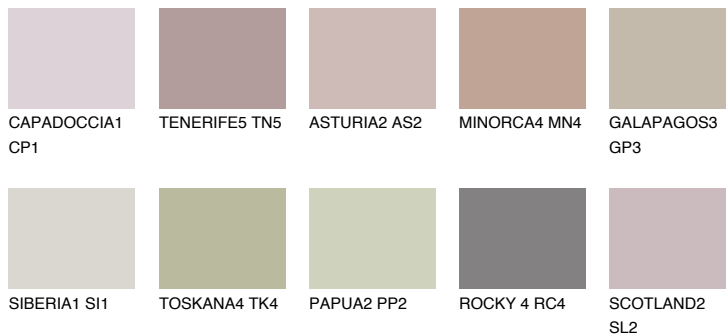

GALICIA3 GL3

☀ 42% **TSR 40%**

Супутній кольори

Кольори

INTENSE

Для отримання додаткової інформації про штукатурки і фарби перейдіть
за посиланням www.ceresit.com

www.ceresit.ua