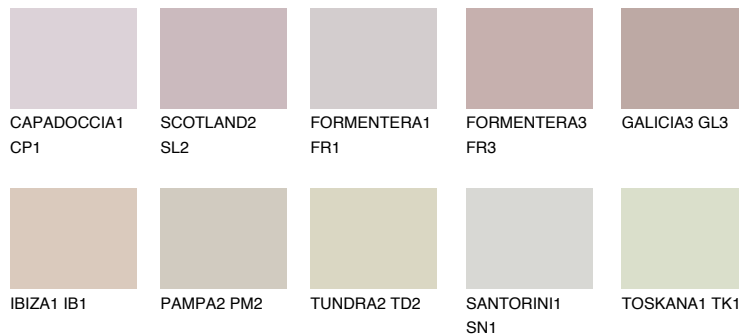

GALICIA2 GL2

53% **TSR** 58%

Супутній кольори

Кольори

INTENSE

Для отримання додаткової інформації про штукатурки і фарби перейдіть
за посиланням www.ceresit.com

www.ceresit.ua