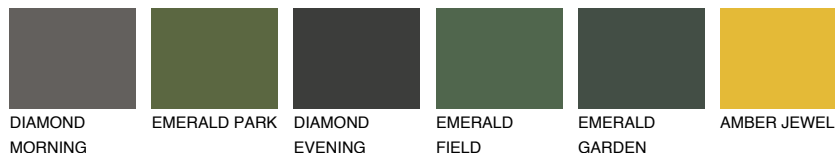

GALICIA2 GL2

53% TSR 58%

Супутній кольори

Кольори

INTENSE

Для отримання додаткової інформації про штукатурки і фарби перейдіть
за посиланням www.ceresit.com

www.ceresit.ua