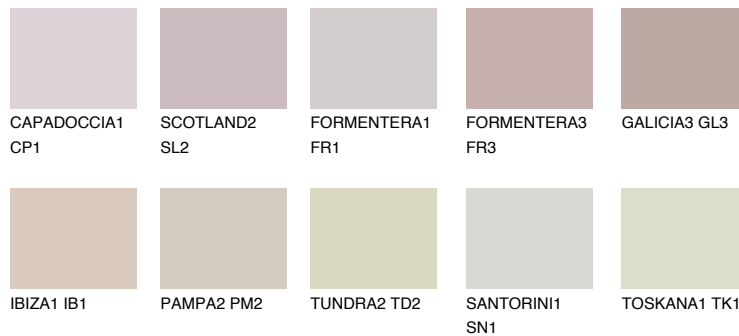

GALICIA2 GL2

53% TSR 58%

Супутній кольори

Кольори

INTENSE

Для отримання додаткової інформації про штукатурки і фарби перейдіть
за посиланням www.ceresit.com

www.ceresit.ua