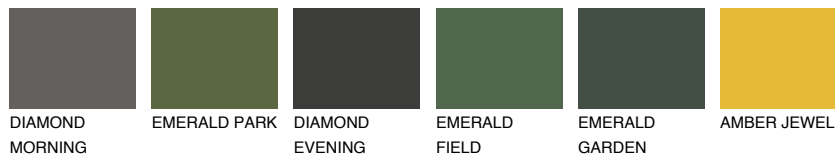

GALICIA2 GL2

53% TSR 58%

Супутній кольори

Кольори

INTENSE

Для отримання додаткової інформації про штукатурки і фарби перейдіть
за посиланням www.ceresit.com

www.ceresit.ua