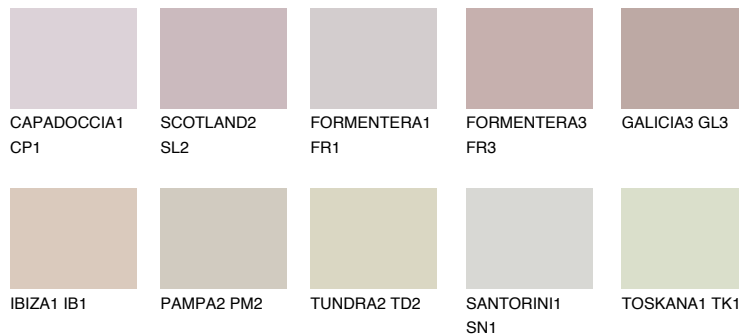

## GALICIA2 GL2

53% TSR 58%

## Супутній кольори

### Кольори