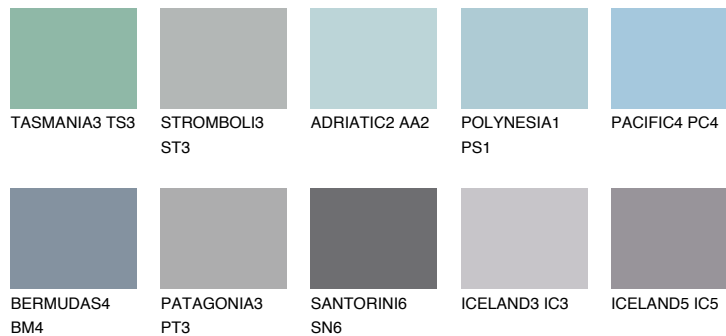

SAMOA2 SA2

52% **TSR** 57%

Супутній кольори

Кольори

INTENSE

Для отримання додаткової інформації про штукатурки і фарби перейдіть за посиланням www.ceresit.com

www.ceresit.ua