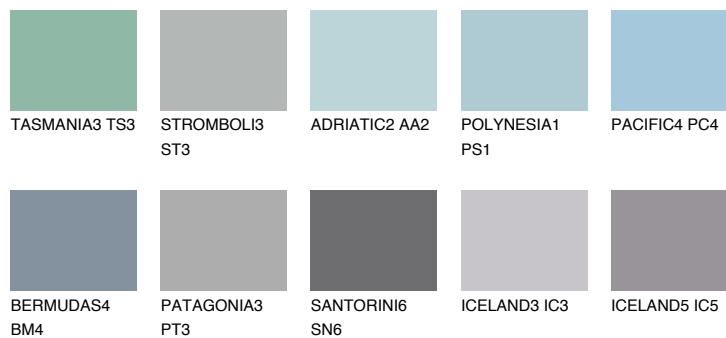

SAMOA2 SA2

52% **TSR** 57%

Супутній кольори

Кольори

INTENSE

Для отримання додаткової інформації про штукатурки і фарби перейдіть
за посиланням www.ceresit.com

www.ceresit.ua