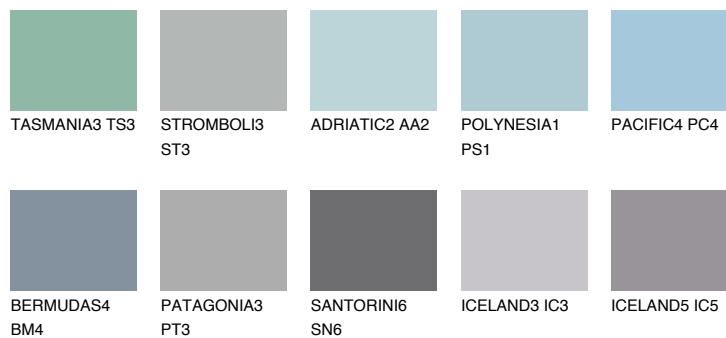

## SAMOA2 SA2

52% **TSR** 57%

## Супутній кольори

### Кольори