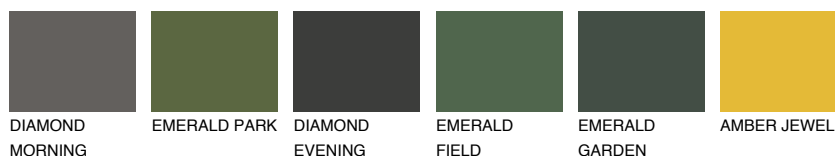

GALICIA1 GL1

62% **TSR** 60%

Супутній кольори

Кольори

INTENSE

Для отримання додаткової інформації про штукатурки і фарби перейдіть
за посиланням www.ceresit.com

www.ceresit.ua