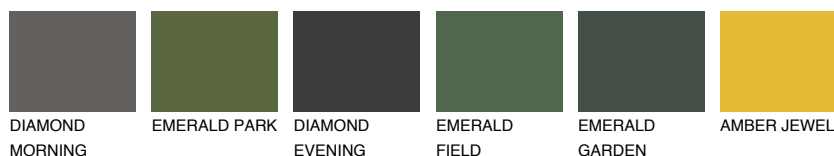

GALICIA1 GL1

62% **TSR** 60%

Супутній кольори

Кольори

INTENSE

Для отримання додаткової інформації про штукатурки і фарби перейдіть
за посиланням www.ceresit.com

www.ceresit.ua