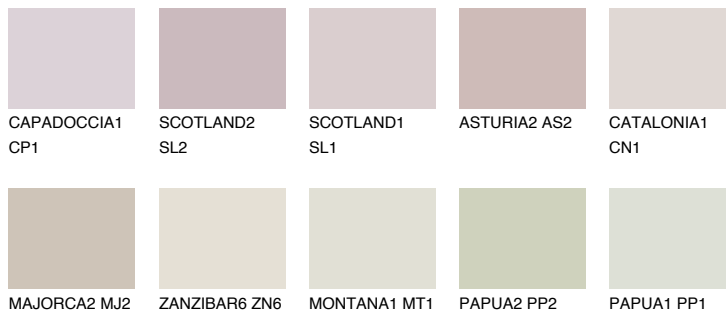

GALICIA1 GL1

62% **TSR** 60%

Супутній кольори

Кольори

INTENSE

Для отримання додаткової інформації про штукатурки і фарби перейдіть
за посиланням www.ceresit.com

www.ceresit.ua