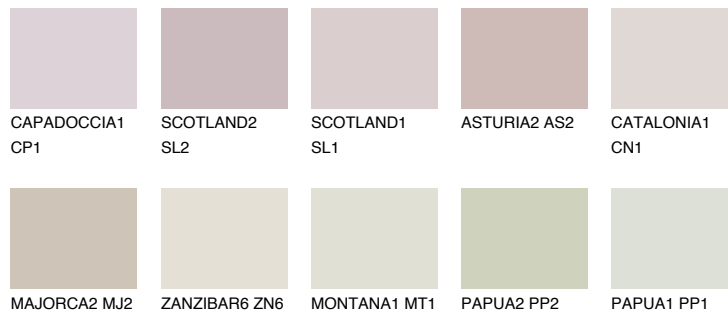

## GALICIA1 GL1

62% **TSR** 60%

## Супутній кольори

### Кольори