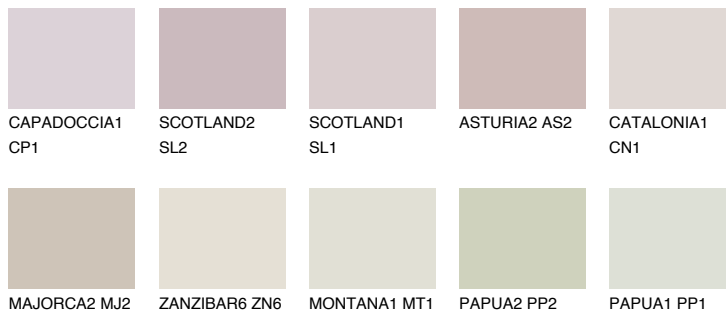

## GALICIA1 GL1

62% **TSR** 60%

## Супутній кольори

### Кольори