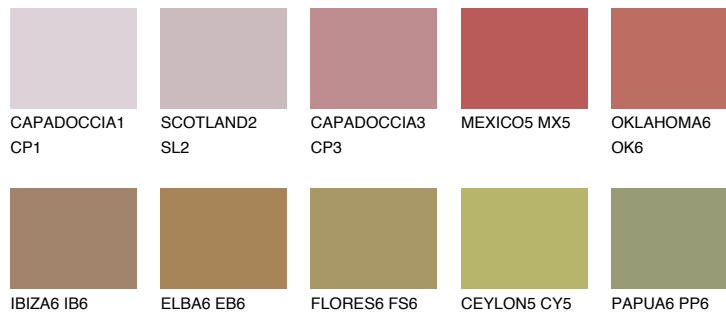

## ASTURIA6 AS6

18% **TSR** 26%

## Супутній кольори

### Кольори