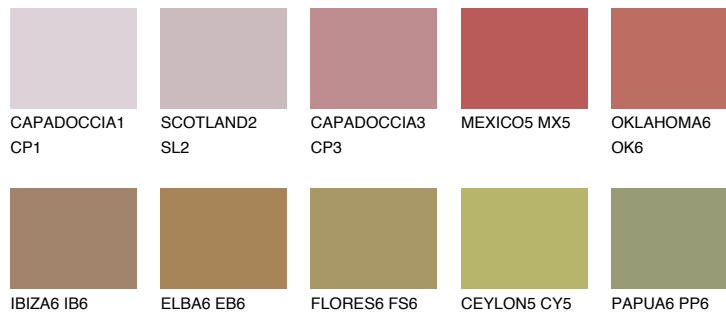

Супутній кольори

Кольори