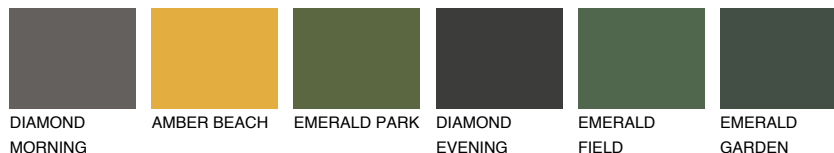

ASTURIA6 AS6

18% **TSR** 26%

Супутній кольори

Кольори

INTENSE

Для отримання додаткової інформації про штукатурки і фарби перейдіть
за посиланням www.ceresit.com

www.ceresit.ua