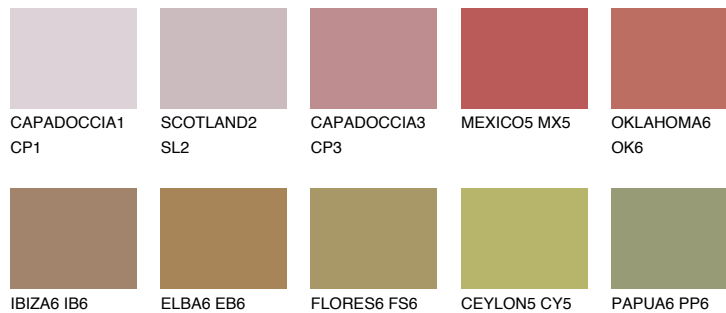

## ASTURIA6 AS6

☀ 18%    **TSR 26%**

## Супутній кольори

### Кольори