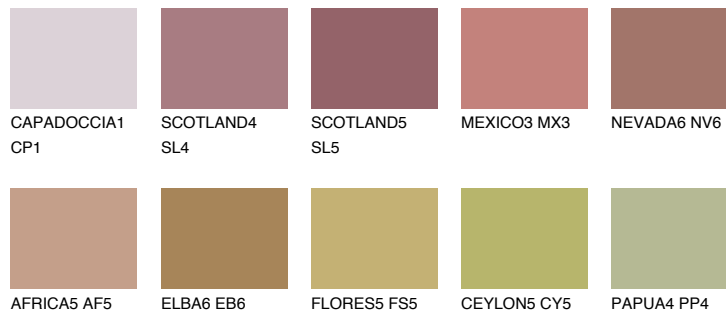

ASTURIA5 AS5

☀ 23% **TSR** 30%

Супутній кольори

Кольори

INTENSE

Для отримання додаткової інформації про штукатурки і фарби перейдіть
за посиланням www.ceresit.com

www.ceresit.ua