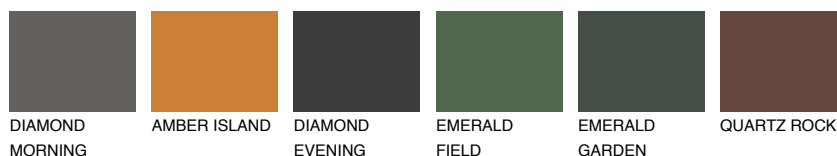

ASTURIA5 AS5

☀ 23% **TSR** 30%

Супутній кольори

Кольори

INTENSE

Для отримання додаткової інформації про штукатурки і фарби перейдіть
за посиланням www.ceresit.com

www.ceresit.ua