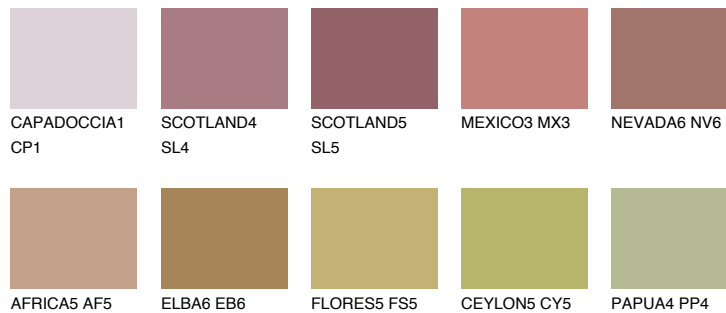

## ASTURIA5 AS5

☀ 23%    **TSR 30%**

## Супутній кольори

### Кольори