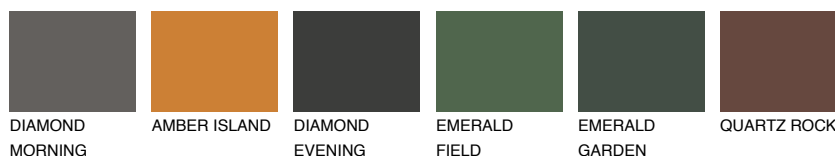

ASTURIA5 AS5

☀ 23%   **TSR 30%**

Супутній кольори

Кольори

INTENSE

Для отримання додаткової інформації про штукатурки і фарби перейдіть
за посиланням www.ceresit.com

www.ceresit.ua