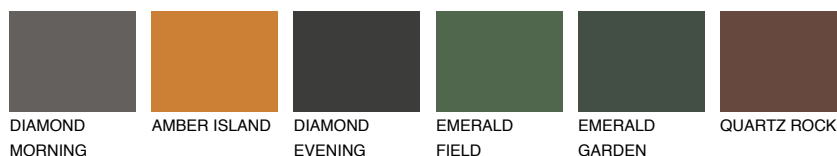

ASTURIA5 AS5

☀ 23% **TSR 30%**

Супутній кольори

Кольори

INTENSE

Для отримання додаткової інформації про штукатурки і фарби перейдіть
за посиланням www.ceresit.com

www.ceresit.ua