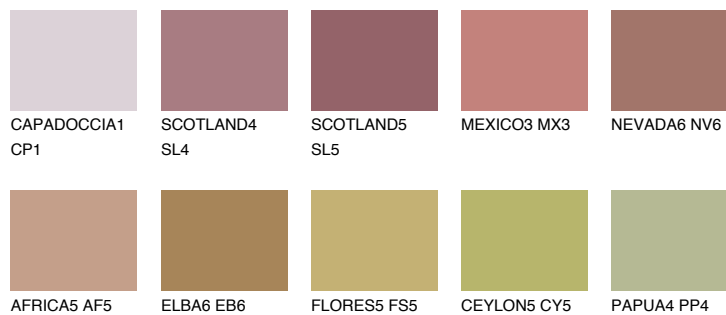

ASTURIA5 AS5

☀ 23% **TSR 30%**

Супутній кольори

Кольори

INTENSE

Для отримання додаткової інформації про штукатурки і фарби перейдіть
за посиланням www.ceresit.com

www.ceresit.ua