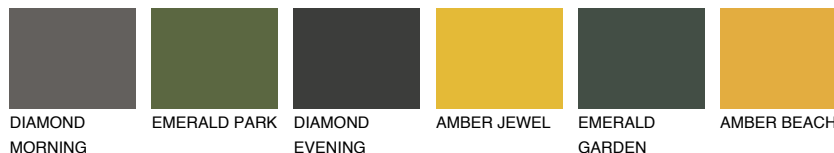

## ASTURIA4 AS4

☀ 30%    **TSR 34%**

## Супутній кольори