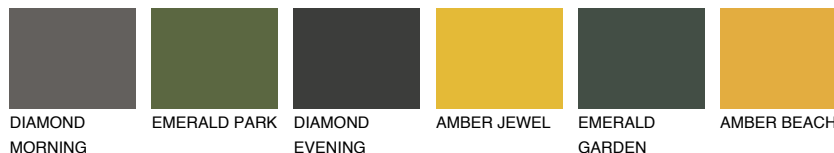

ASTURIA4 AS4

☀ 30% **TSR** 34%

Супутній кольори

Кольори

INTENSE

Для отримання додаткової інформації про штукатурки і фарби перейдіть
за посиланням www.ceresit.com

www.ceresit.ua