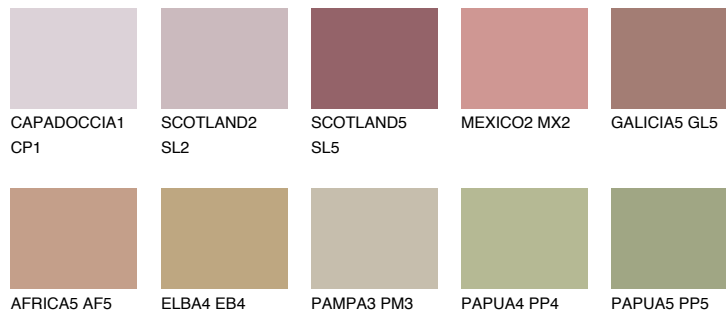

ASTURIA4 AS4

☀ 30% **TSR** 34%

Супутній кольори

Кольори

INTENSE

Для отримання додаткової інформації про штукатурки і фарби перейдіть
за посиланням www.ceresit.com

www.ceresit.ua