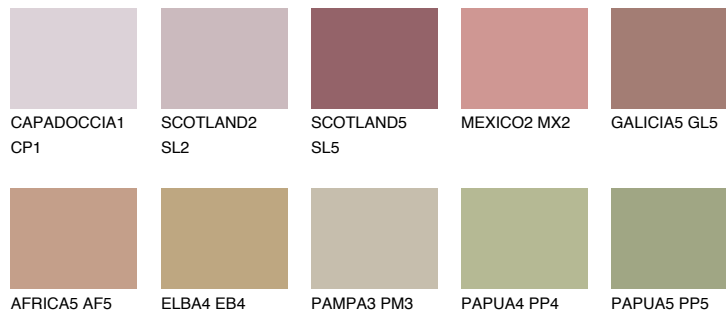

## ASTURIA4 AS4

☀ 30%    **TSR 34%**

## Супутній кольори

### Кольори