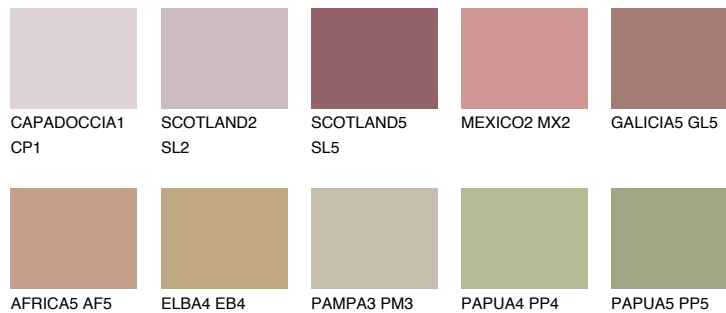

## ASTURIA4 AS4

☀ 30% **TSR** 34%

## Супутній кольори

### Кольори