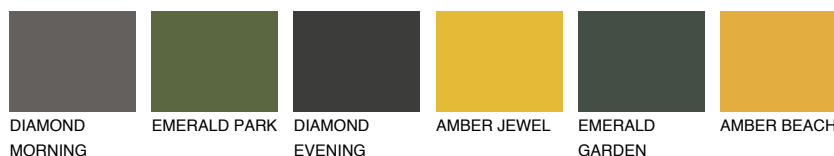

ASTURIA4 AS4

☀ 30% **TSR** 34%

Супутній кольори

Кольори

INTENSE

Для отримання додаткової інформації про штукатурки і фарби перейдіть
за посиланням www.ceresit.com

www.ceresit.ua