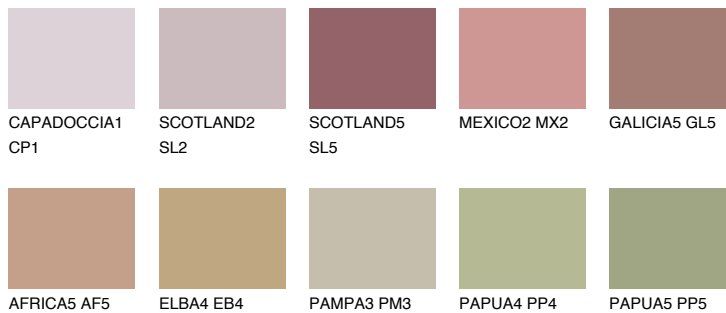

ASTURIA4 AS4

☀ 30% **TSR** 34%

Супутній кольори

Кольори

INTENSE

Для отримання додаткової інформації про штукатурки і фарби перейдіть
за посиланням www.ceresit.com

www.ceresit.ua