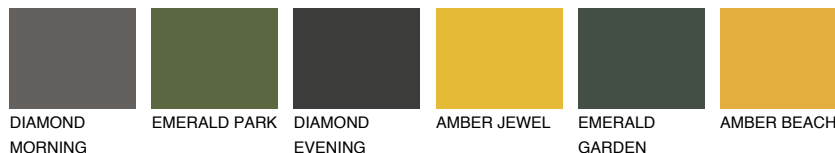

ASTURIA4 AS4

☀ 30% **TSR** 34%

Супутній кольори

Кольори

INTENSE

Для отримання додаткової інформації про штукатурки і фарби перейдіть
за посиланням www.ceresit.com

www.ceresit.ua