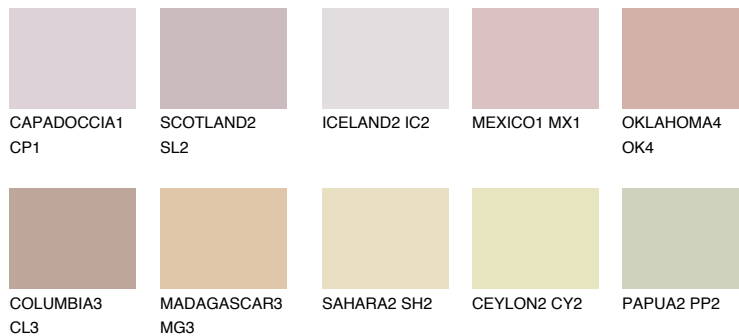

## ASTURIA3 AS3

☀ 45%    **TSR 46%**

## Супутній кольори

### Кольори