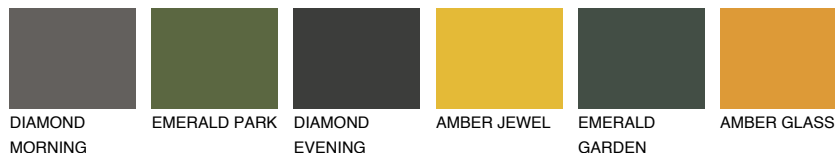

ASTURIA3 AS3

☀ 45%   **TSR 46%**

Супутній кольори

Кольори

INTENSE

Для отримання додаткової інформації про штукатурки і фарби перейдіть
за посиланням www.ceresit.com

www.ceresit.ua