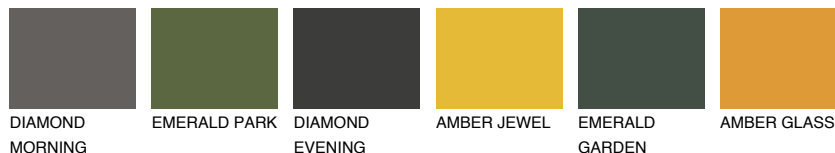

ASTURIA3 AS3

☀ 45% **TSR** 46%

Супутній кольори

Кольори

INTENSE

Для отримання додаткової інформації про штукатурки і фарби перейдіть
за посиланням www.ceresit.com

www.ceresit.ua