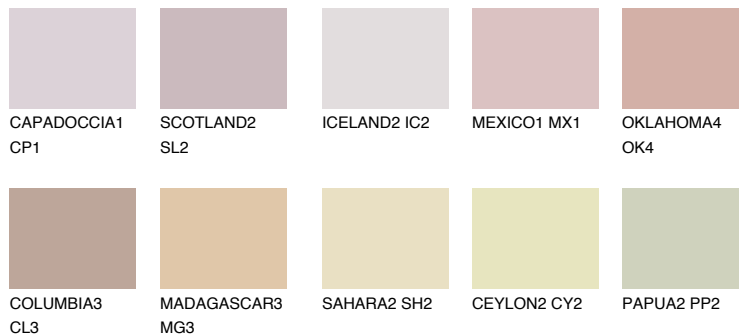

ASTURIA3 AS3

☀ 45% **TSR** 46%

Супутній кольори

Кольори

INTENSE

Для отримання додаткової інформації про штукатурки і фарби перейдіть
за посиланням www.ceresit.com

www.ceresit.ua