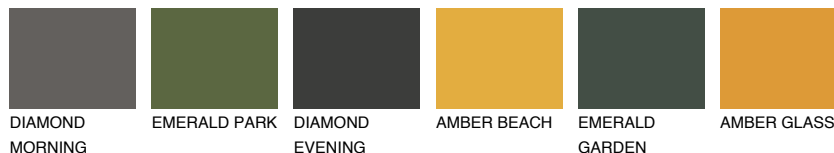

ASTURIA2 AS2

52% **TSR** 58%

Супутній кольори

Кольори

INTENSE

Для отримання додаткової інформації про штукатурки і фарби перейдіть
за посиланням www.ceresit.com

www.ceresit.ua